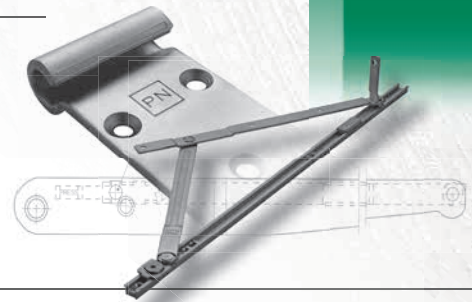

Nyt sikringsbeslag

Nørregade 25 • DK-9700 Brønderslev

Tel: +45 96 45 56 56 • www.pn.dk

Nyt forbedret sikringsbeslag fra PN.

✓ Tillader vinduer og døre at stå på klem, uden at kunne dirkes op udefra.

✓ Godkendt som børnesikring
Hindrer at børn utilsigtet åbner vinduet indefra.

Nyhed

✓ Med den nye justerbare låsefunktion kan vinduet nu lukkes og låses som med en vindueshaspe.